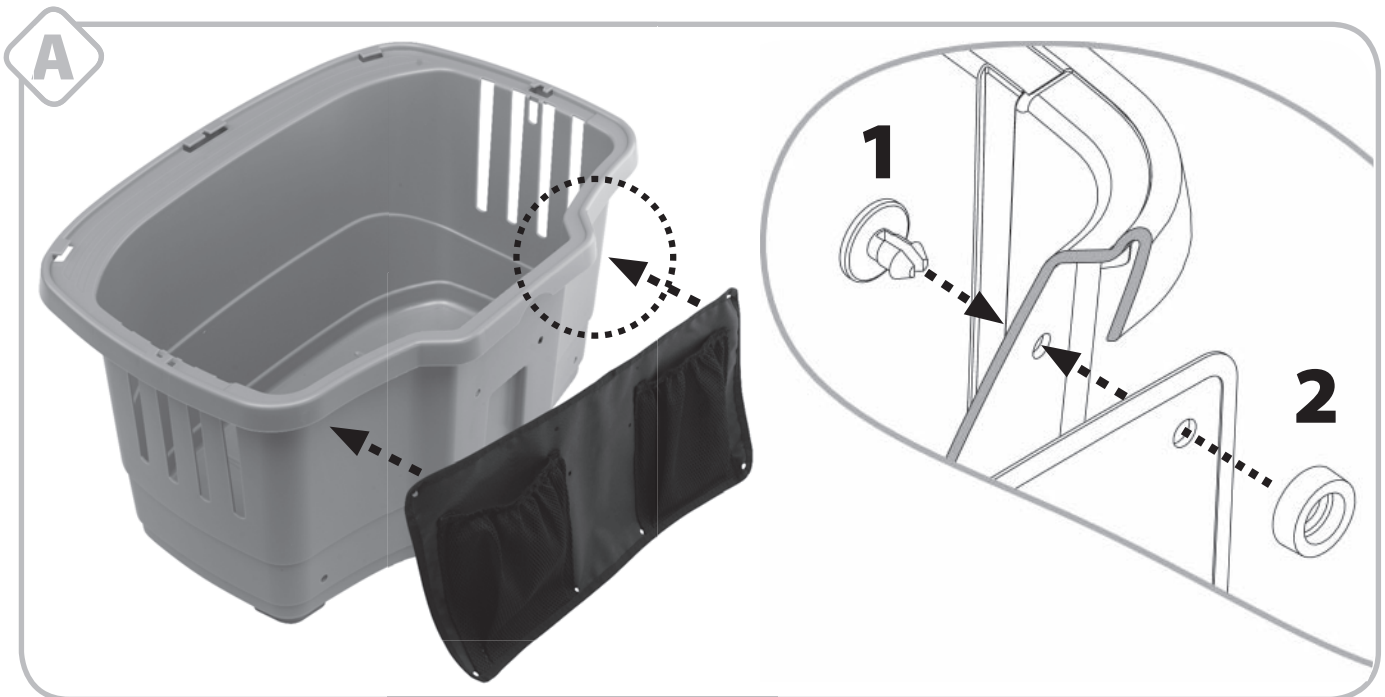

## ASSEMBLAGGIO - ASSEMBLING - MONTAGE - BAUANLEITUNG - MONTAJE

**ATLAS BIKE SMALL**  L 41 x W 31 x H 31 cm

**ATLAS BIKE**  L 47 x W 35,5 x H 34,5 cm

### AVVERTENZE:

la regolazione corretta del cinghiolo evita sbilanciamenti pericolosi per la stabilità di guida.