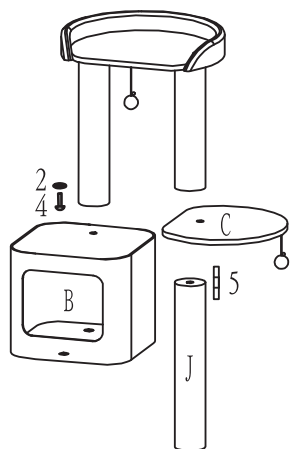

1032496

Инструкция по сборке

petmax
pets professional

1

2

3

4

1X		46*39*8 cm	A	1X		D 9*35 cm	F	4X		D 32m m	(1)
1X		38*38*33 cm	B	1X		D 9*35 cm	G	1X		D 40m m	(2)
1X		40*35*2 cm	C	1X		D 9*40 cm	H	4X		D 10*50m m	(3)
1X		45*38*2 cm	D	3X		D 9*48 cm	I	1X		D 10*50m m	(4)
1X		50*50*2.5 cm	E	1X		D 9*50 cm	J	2X		D 10*80m m	(5)

Размер в собранном виде: 50x50x139,5 см