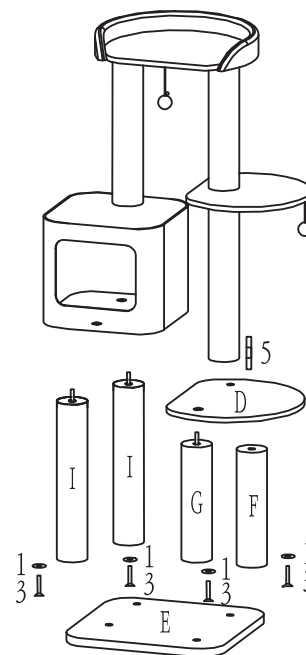

1032496

Инструкция по сборке

petmax
pets professional

1

2

3

4

1X		46*39*8 cm	A	1X		D 9*35 cm	F	4X		D 32m m	(1)
1X		38*38*33 cm	B	1X		D 9*35 cm	G	1X		D 40m m	(2)
1X		40*35*2 cm	C	1X		D 9*40 cm	H	4X		D 10*50m m	(3)
1X		45*38*2 cm	D	3X		D 9*48 cm	I	1X		D 10*50m m	(4)
1X		50*50*2.5 cm	E	1X		D 9*50 cm	J	2X		D 10*80m m	(5)

Размер в собранном виде: 50x50x139,5 см