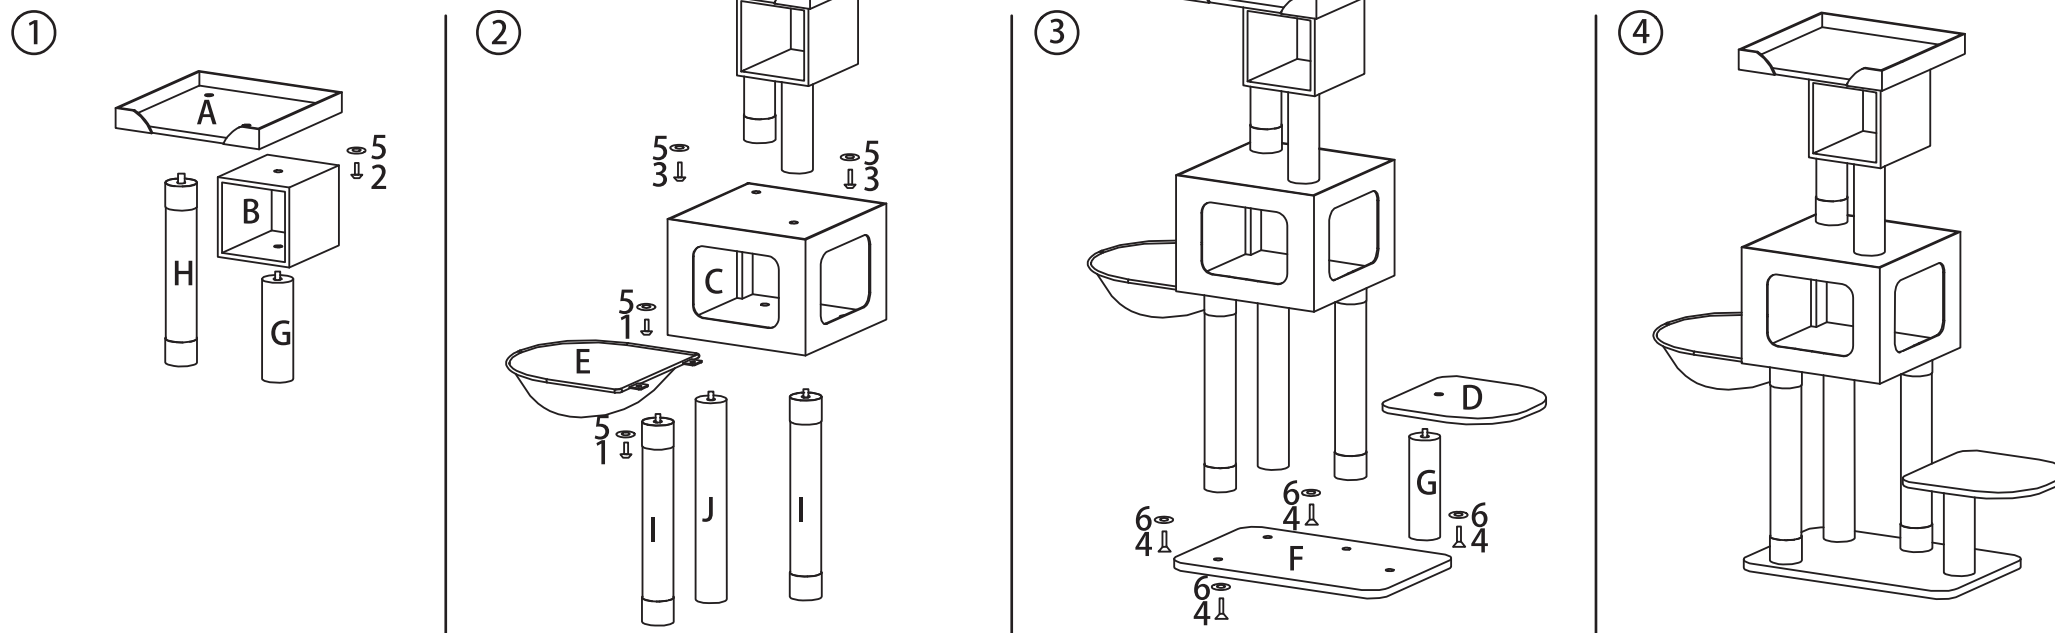

1039570

Инструкция по сборке

petmax
pets professional

1X  42*42*6cm A

1X  35*35*1.5cm D

2X  D7.5*25cm G

2X  D8*20mm (1)

1X  21*25*21cm B

1X  40*40cm E

1X  D7.5*45cm H

1X  D8*30mm (2)

1X  40*40*30cm C

1X  60*40*2cm F

2X  D7.5*50cm I

2X  D8*50mm (3)

4X  D8*50mm (4)

1X  D7.5*50cm J

5X  D30mm (5)

4X  D27mm (6)

Размер в собранном виде: 60x40x133 см