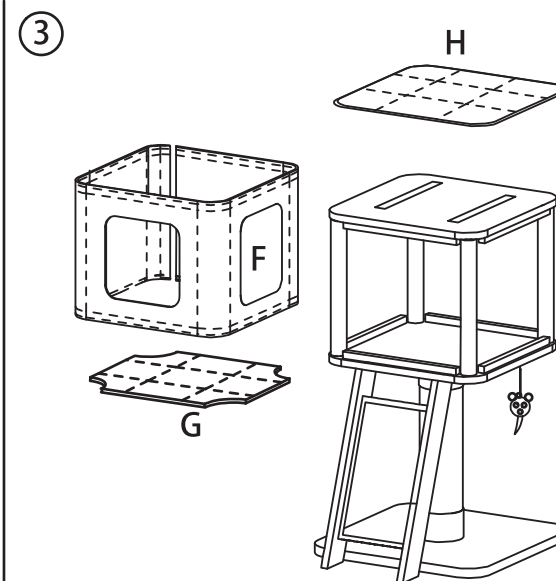

1039558

Инструкция по сборке

petmax
pets professional

1X  42*42*2cm A

2X  43.6*7*2cm B

1X  30*19*2cm C

1X  39*39*1.5cm D

1X  39*39*1.5cm E

1X  145.5*29cm F

1X  36*36cm G

1X  38*38cm H

1X  D9*38.5cm I

4X  D3.3*29.2cm J

8X  D8*50mm (1)

1X  D27mm (2)

1X  D8*50mm (3)

6X  D7*50mm (4)

Размер в собранном виде: 42x42x73,7 см