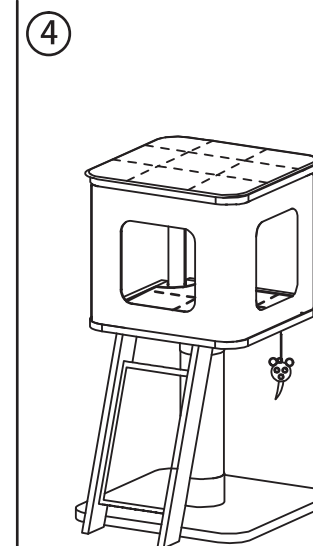

1039558

Инструкция по сборке

petmax
pets professional

1X  42*42*2cm A

2X  43.6*7*2cm B

1X  30*19*2cm C

1X  39*39*1.5cm D

1X  39*39*1.5cm E

1X  145.5*29cm F

1X  36*36cm G

1X  38*38cm H

1X  D9*38.5cm I

4X  D3.3*29.2cm J

8X  D8*50mm (1)

1X  D27mm (2)

1X  D8*50mm (3)

6X  D7*50mm (4)

Размер в собранном виде: 42x42x73,7 см