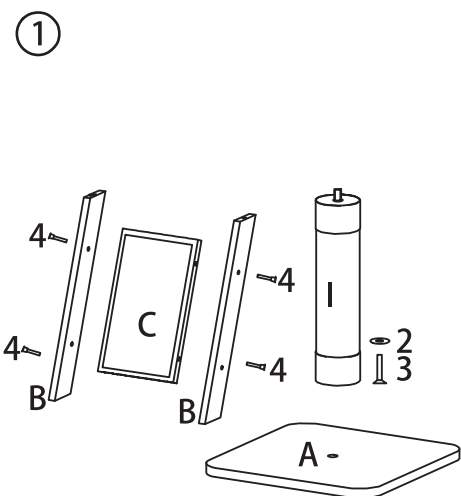

1039558

Инструкция по сборке

petmax
pets professional

1X  42*42*2cm A

2X  43.6*7*2cm B

1X  30*19*2cm C

1X  39*39*1.5cm D

1X  39*39*1.5cm E

1X  145.5*29cm F

1X  36*36cm G

1X  38*38cm H

1X  D9*38.5cm I

4X  D3.3*29.2cm J

8X  D8*50mm (1)

1X  D27mm (2)

1X  D8*50mm (3)

6X  D7*50mm (4)

Размер в собранном виде: 42x42x73,7 см