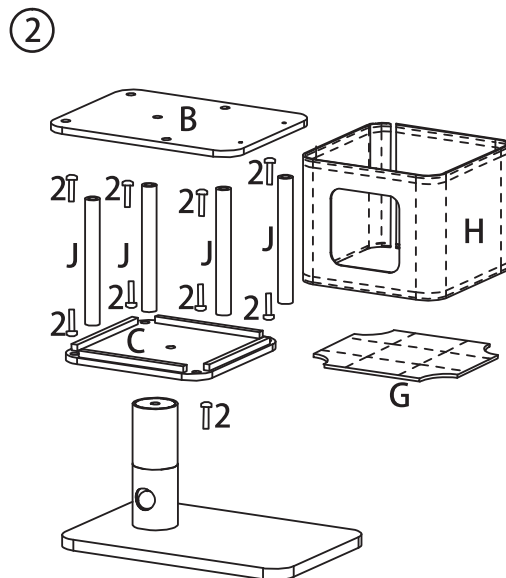

1039559

Инструкция по сборке

petmax
pets professional

1X  60*40*2.5cm A

2X  61*7*2cm E

1X  D9*38.5cm I

1X  D30mm (1)

1X  50*39*2cm B

1X  40*19*2cm F

4X  D3.3*29.2cm J

10X  D8*50mm(2)

1X  39*39*1.5cm C

1X  36*36cm G

1X  D12*28cm K

6X  D7*50mm(3)

1X  36*36*8cm D

1X  145.5*29cm H

1X  D27mm (4)

1X  D8*50mm(5)

Размер в собранном виде: 60x40x109.7 см