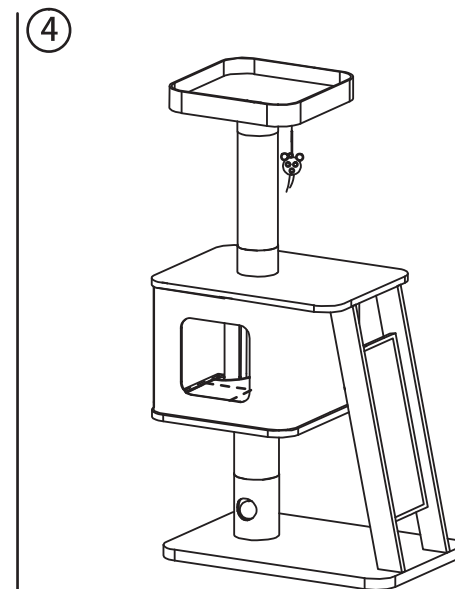

1039559

Инструкция по сборке

petmax
pets professional

1X  60*40*2.5cm A

2X  61*7*2cm E

1X  D9*38.5cm I

1X  D30mm (1)

1X  50*39*2cm B

1X  40*19*2cm F

4X  D3.3*29.2cm J

10X  D8*50mm(2)

1X  39*39*1.5cm C

1X  36*36cm G

1X  D12*28cm K

6X  D7*50mm(3)

1X  36*36*8cm D

1X  145.5*29cm H

1X  D27mm (4)

1X  D8*50mm(5)

Размер в собранном виде: 60x40x109.7 см