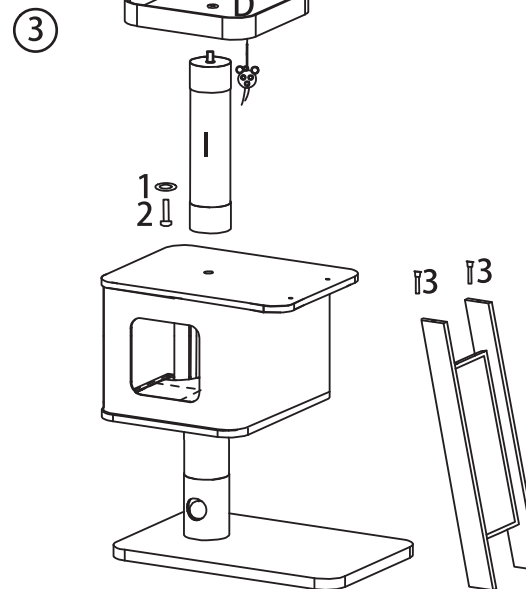

1039559

Инструкция по сборке

petmax
pets professional

1X  60*40*2.5cm A

2X  61*7*2cm E

1X  D9*38.5cm I

1X  D30mm (1)

1X  50*39*2cm B

1X  40*19*2cm F

4X  D3.3*29.2cm J

10X  D8*50mm(2)

1X  39*39*1.5cm C

1X  36*36cm G

1X  D12*28cm K

6X  D7*50mm(3)

1X  36*36*8cm D

1X  145.5*29cm H

1X  D27mm (4)

1X  D8*50mm(5)

Размер в собранном виде: 60x40x109.7 см