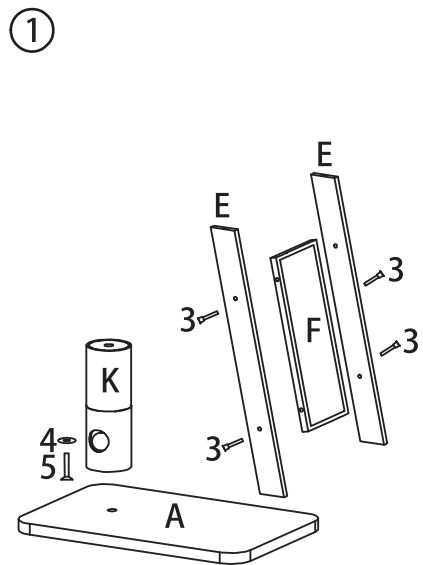

1039559

Инструкция по сборке

petmax
pets professional

1X  60*40*2.5cm A

2X  61*7*2cm E

1X  D9*38.5cm I

1X  D30mm (1)

1X  50*39*2cm B

1X  40*19*2cm F

4X  D3.3*29.2cm J

10X  D8*50mm(2)

1X  39*39*1.5cm C

1X  36*36cm G

1X  D12*28cm K

6X  D7*50mm(3)

1X  36*36*8cm D

1X  145.5*29cm H

1X  D27mm (4)

1X  D8*50mm(5)

Размер в собранном виде: 60x40x109.7 см