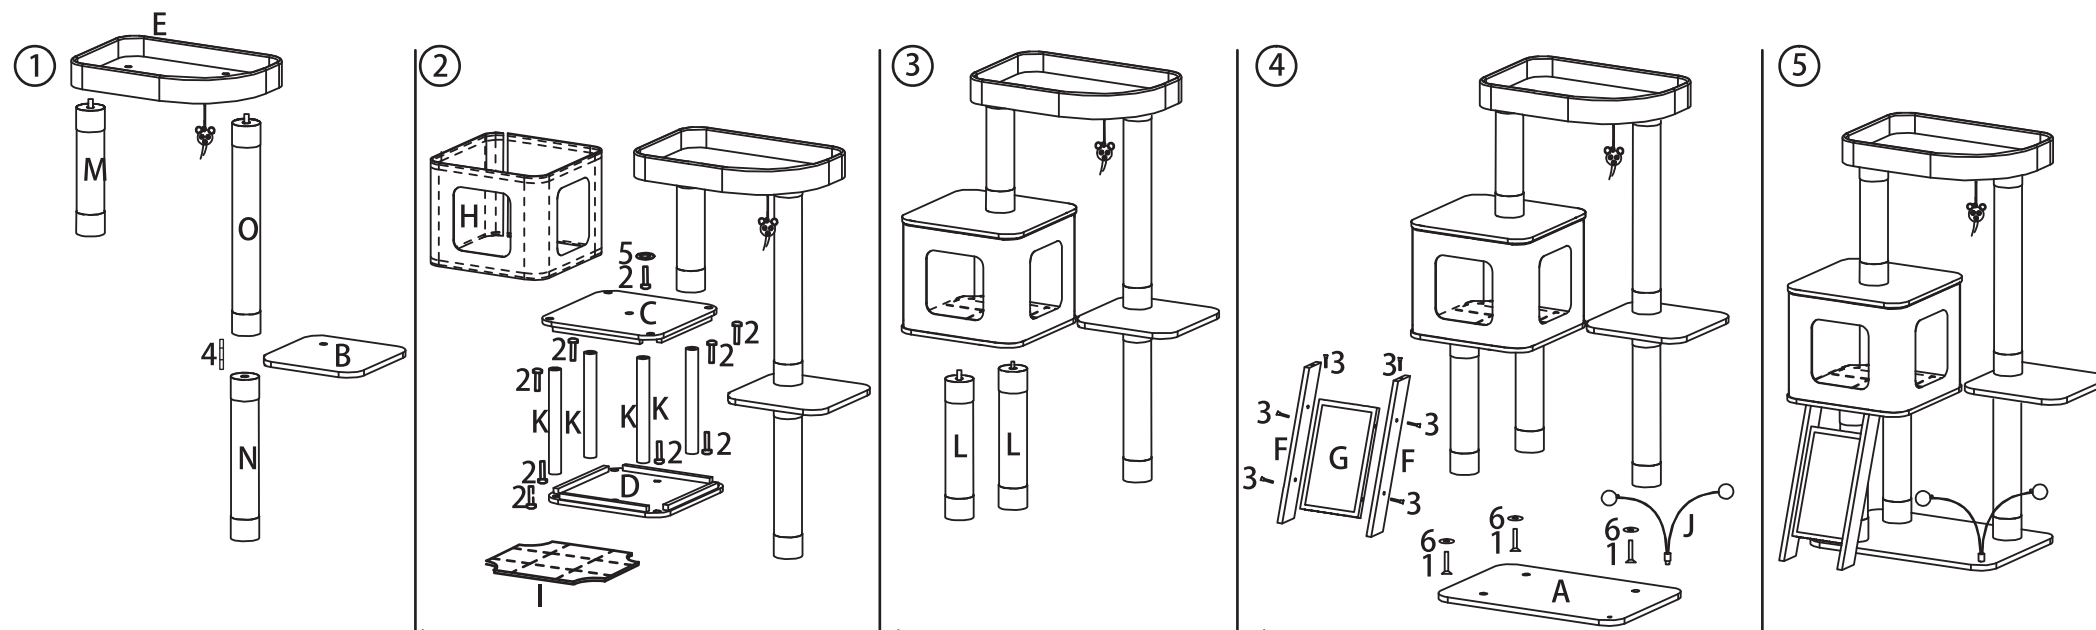

# Инструкция по сборке

**petmax**  
pets professional

1X		58*40*2cm	A	2X		30*19*2cm	G	4X		D3.3*29.2cm	K	3X		D8*50mm (1)
1X		32*32*1.5cm	B	1X		145.5*29cm	H	2X		D7.5*38.5cm	L	9X		D8*50mm (2)
1X		39*39*1.5cm	C	1X		36*36cm	I	1X		D7.5*30cm	M	6X		D7*50mm (3)
1X		39*39*1.5cm	D	1X			J	1X		D7.5*45cm	N	1X		D30mm (5)
1X		50*34*8cm	E	1X			O	1X		D7.5*54cm	O	3X		D27mm (6)

Размер в собранном виде: 58x40x110,5 см