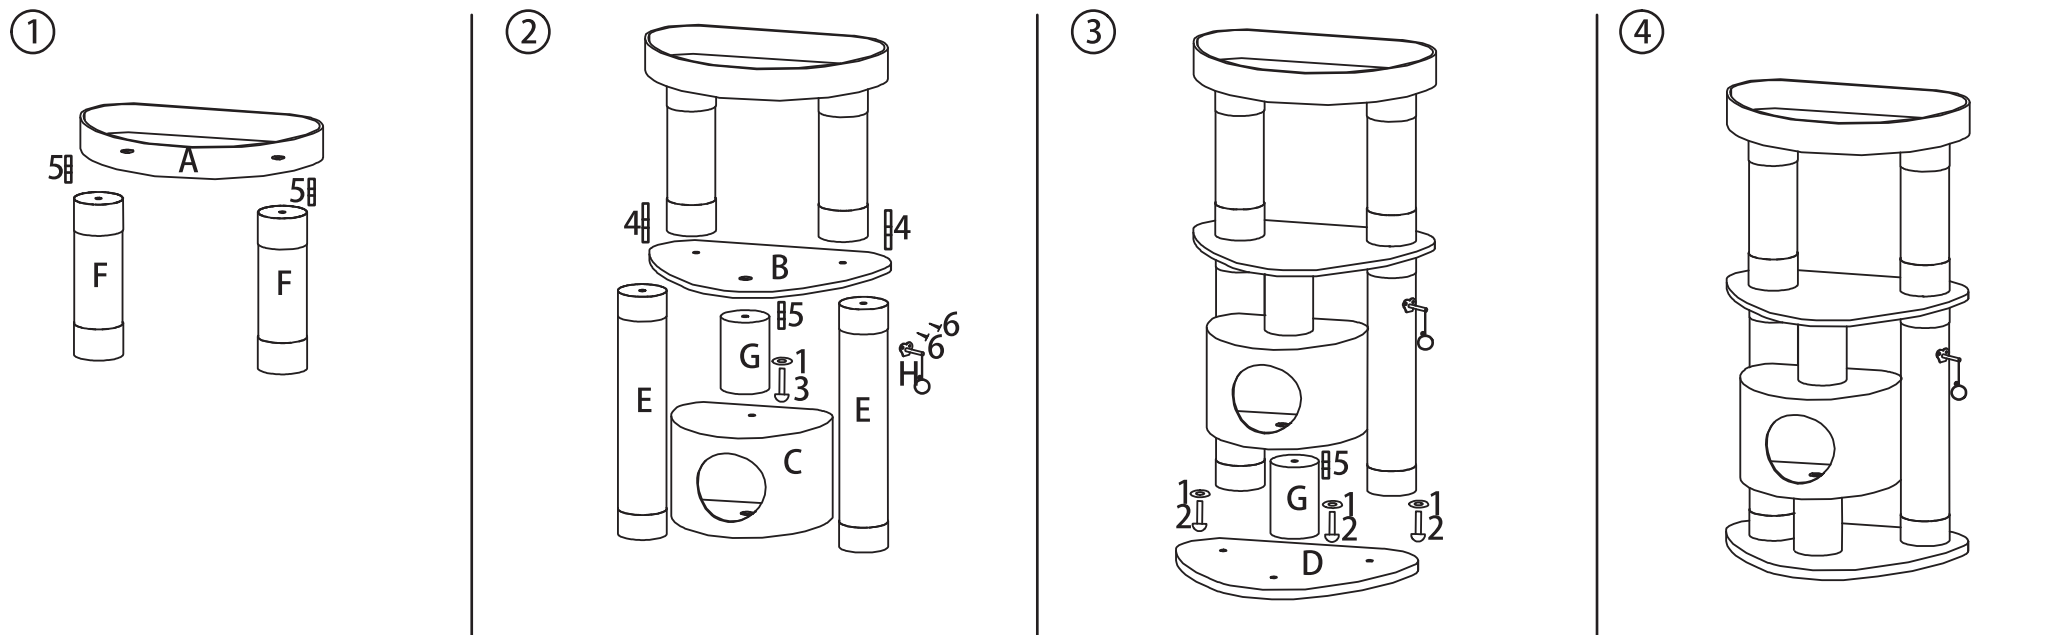

1039568

Инструкция по сборке

petmax
pets professional

1X 78*48*10 cm A

1X 78*58*2 cm B

1X 52*42*32.5 cm C

1X 78*58*4 cm D

2X D15*78cm E

2X D15*50cm F

2X D15*23cm G

1X H

4X D40mm (1)

3X D10*60mm (2)

1X D10*50mm (3)

2X D10*80mm (4)

4X D10*44mm (5)

2X D4*16mm (6)

Размер в собранном виде: 78x58x144 см